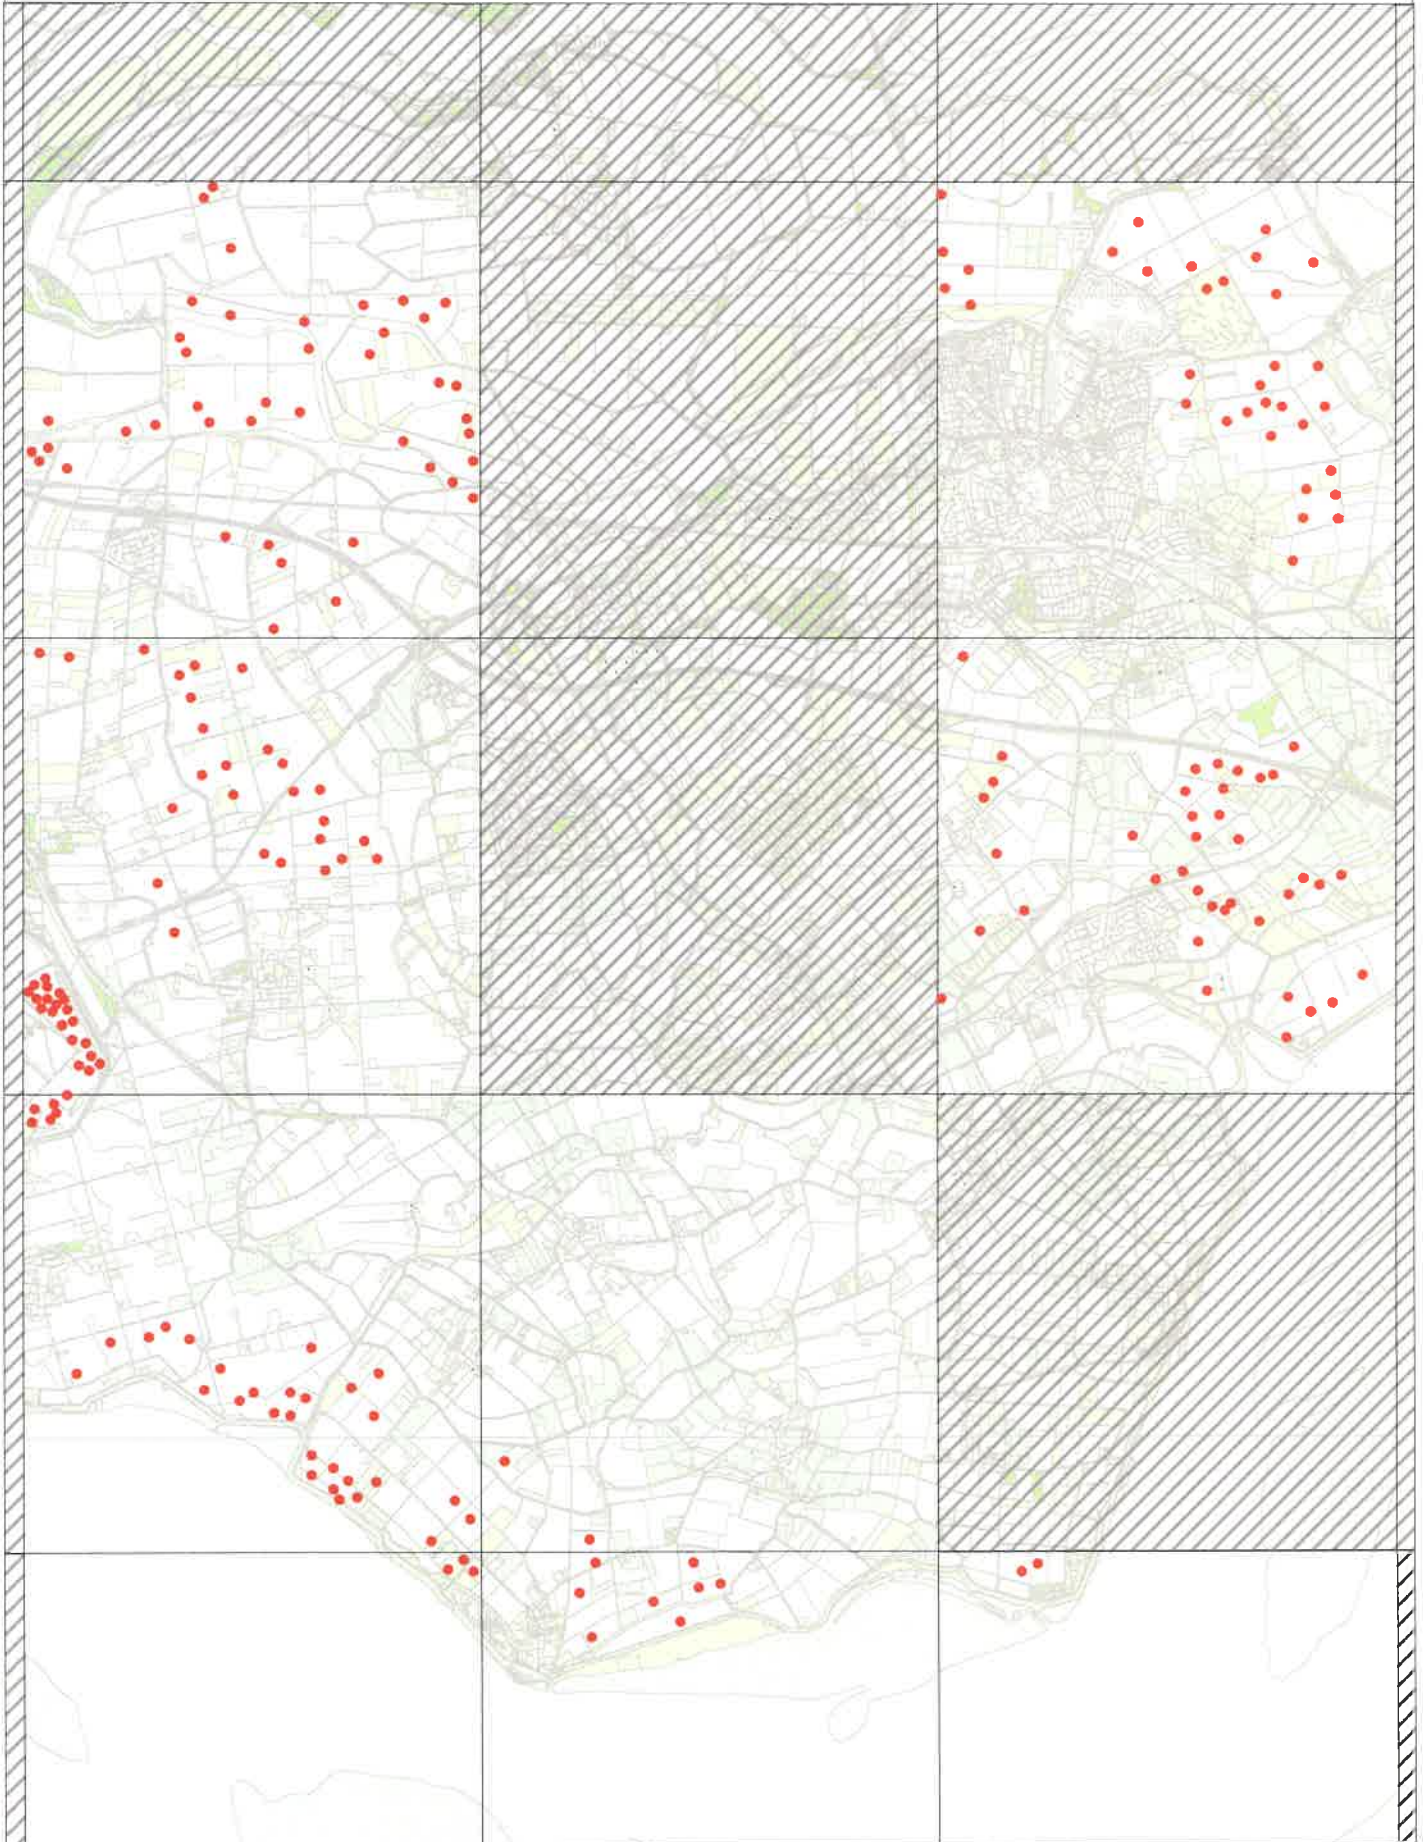

De Zak van Zuid-Beveland 2000

Veldleeuwerik 209 territoria

1 0 1 2 Kilometers